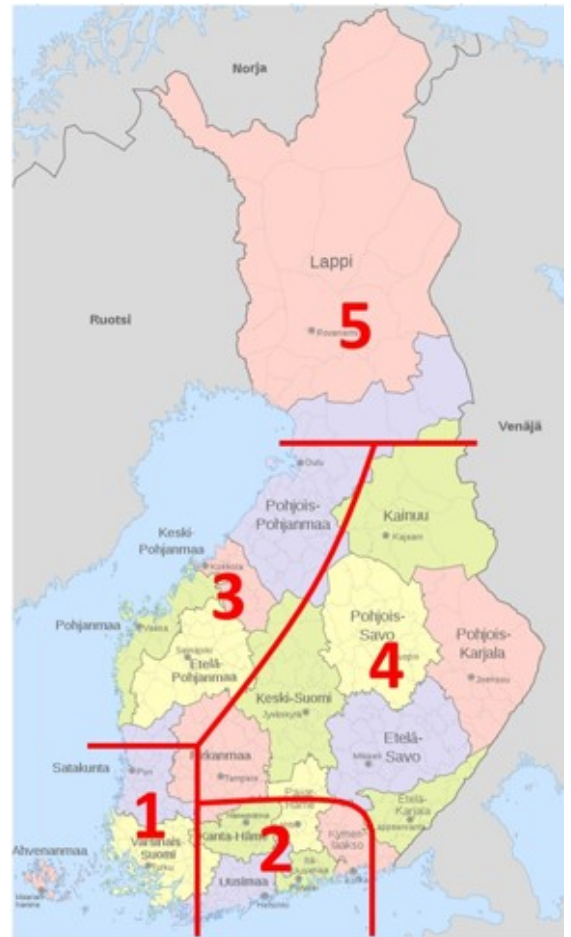

Koordinaattorit

Yhdistyksemme toimii vapaaehtoisvoimin alueellisten vapaaehtoisten koordinaattoreiden ohjaamana.

Maantieteellisesti eri toiminta-alueet on jaettu viiteen eri toiminta-alueeseen.

Oheisen kartan mukaan voit katsoa mihin toiminta-alueeseen oman paikkakuntasi kuuluu.

Tavoitat alueelliset ja etänä toimivat vapaaehtoiset koordinaattorit seuraavista sähköpostiosoitteista.

1 – Länsi

Paimio-Liedon seudun koordinaattorit:

paimio-lieto@suomenkarvakaverit.fi

Henri Toukonen

Tarja Virta